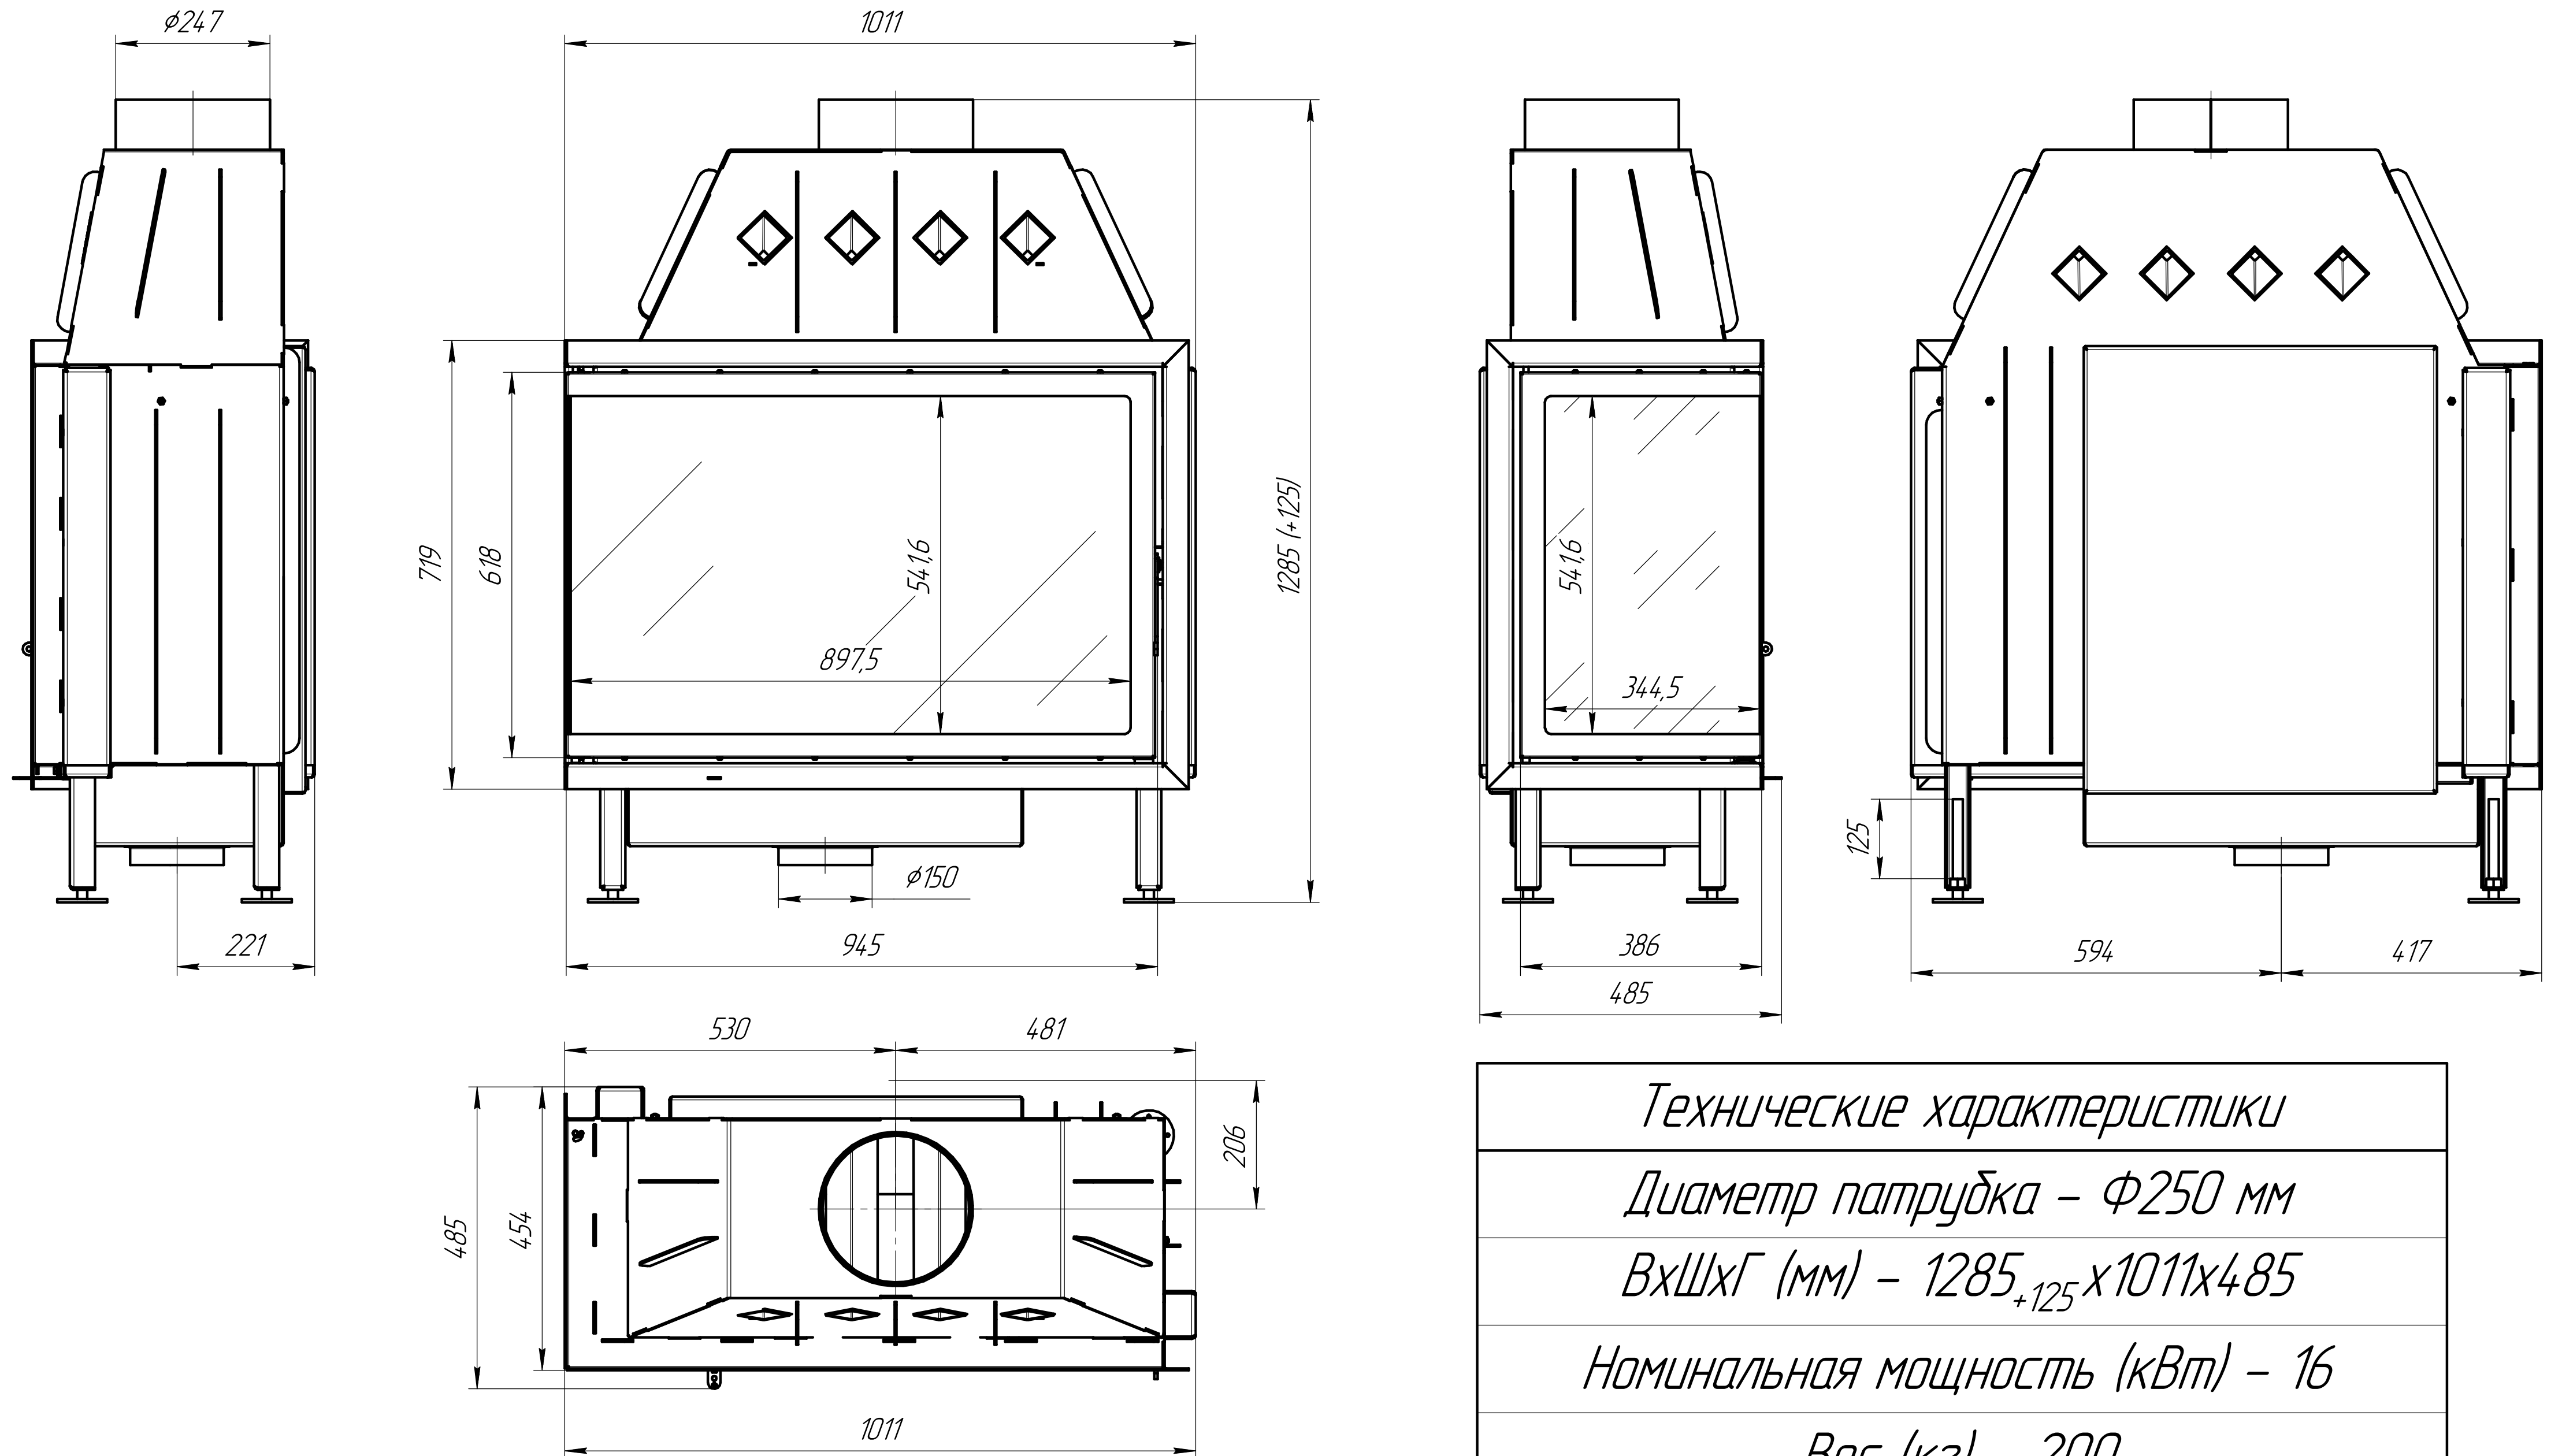

# Топка Альфа два стекла левая ТА 1000L

<i>Технические характеристики</i>
<i>Диаметр патрубка - <math>\phi 250</math> мм</i>
<i>ВхШхГ (мм) - <math>1285_{+125} \times 1011 \times 485</math></i>
<i>Номинальная мощность (кВт) - 16</i>
<i>Вес (кг) - 200</i>